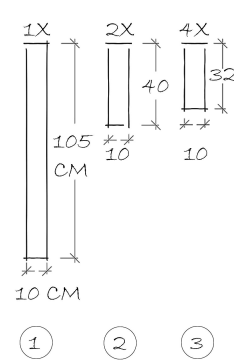

# STUDY DESK

PLEASE BUY

 20 mm (d) (ALL PINEWOOD)

 28 mm (d)

SCREWS