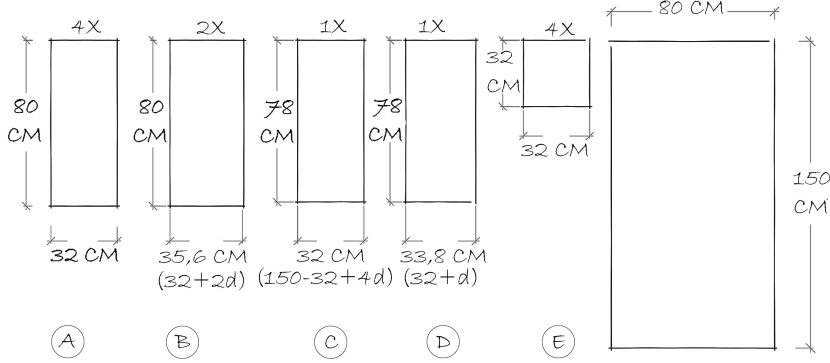

# STUDY DESK

PLEASE BUY

 20 mm (d) (ALL PINEWOOD)

 28 mm (d)

SCREWS